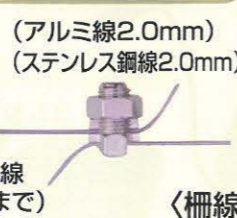

SF-600
 ×4連

3連
 アース棒

UGケーブル

(高厚樹脂被覆)
 25m, 50m,
 100m,
 専用引き込み線
 (機械~柵線まで)

ボルコン

(アルミ線2.0mm)
 (ステンレス鋼線2.0mm)

ツイストタイト

(ポリワイヤー専用)